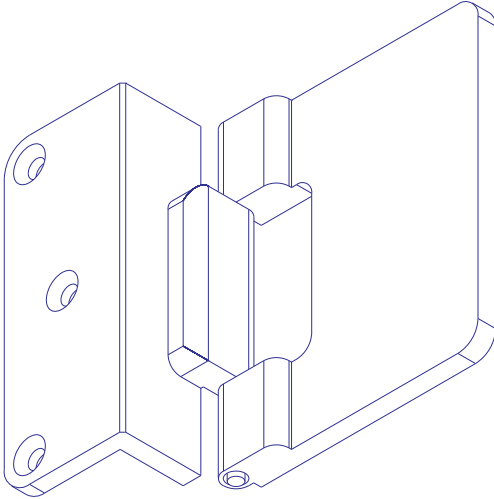

## Glastürband - einseitig geschraubt und geklebt

Maßangaben unverbindlich - Konstruktionsänderungen vorbehalten

## Glastürband - einseitig geschraubt und geklebt

Bandlänge 60 mm aushängbar 5mm Rolle	Artikel Nr.:	Oberfläche
	Links u. Rechts verwendbar	<b>270560-n</b> Nickel matt
	Grundmaterial Messing	<b>270560-s</b> Schwarz matt