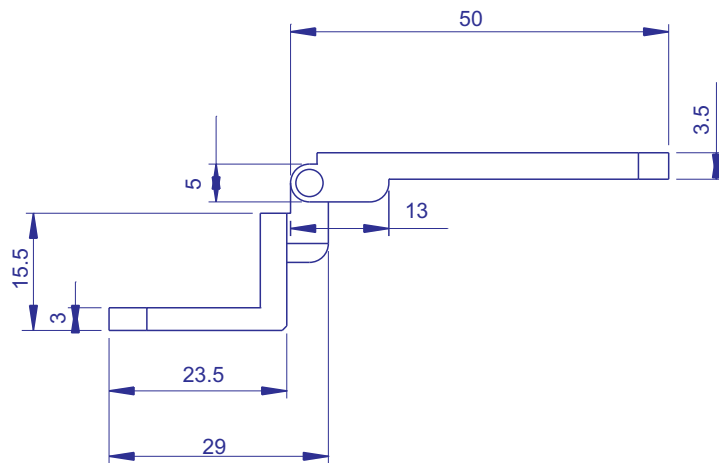

## Glastürband - einseitig geschraubt und geklebt

Maßangaben unverbindlich - Konstruktionsänderungen vorbehalten

## Glastürband - einseitig geschraubt und geklebt

Bandlänge 60 mm aushängbar 5mm Rolle	Artikel Nr.:	Oberfläche
	Links u. Rechts verwendbar	<b>270560-n</b> Nickel matt
	Grundmaterial Messing	<b>270560-s</b> Schwarz matt