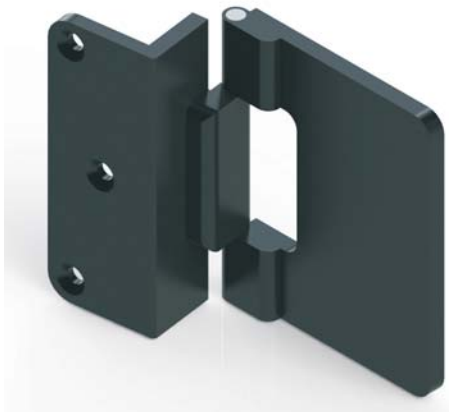

## Glastürband - einseitig geschraubt und geklebt

Maßangaben unverbindlich - Konstruktionsänderungen vorbehalten

## Glastürband - einseitig geschraubt und geklebt

Bandlänge 60 mm aushängbar 5mm Rolle	Artikel Nr.:	Oberfläche
	Links u. Rechts verwendbar	<b>270560-n</b> Nickel matt
	Grundmaterial Messing	<b>270560-s</b> Schwarz matt