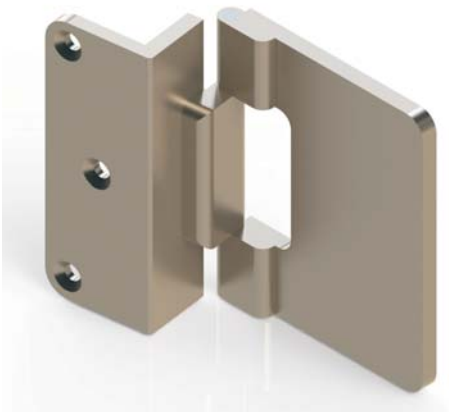

## Glastürband - einseitig geschraubt und geklebt

Maßangaben unverbindlich - Konstruktionsänderungen vorbehalten

## Glastürband - einseitig geschraubt und geklebt

Bandlänge 60 mm aushängbar 5mm Rolle	Artikel Nr.:	Oberfläche
	Links u. Rechts verwendbar	<b>270560-n</b> Nickel matt
	Grundmaterial Messing	<b>270560-s</b> Schwarz matt