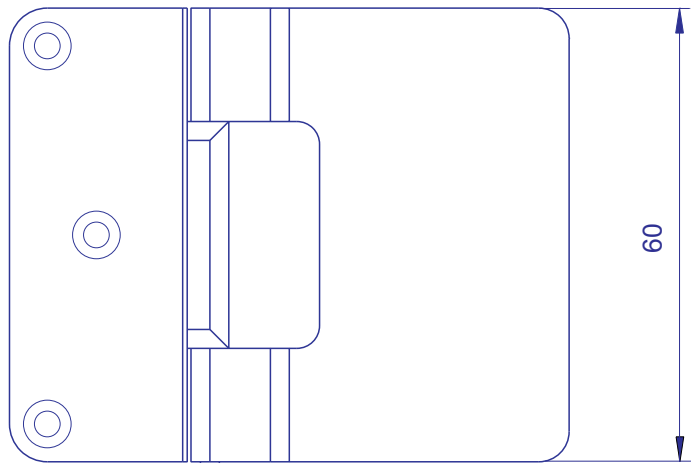

## Glastürband - einseitig geschraubt und geklebt

Maßangaben unverbindlich - Konstruktionsänderungen vorbehalten

## Glastürband - einseitig geschraubt und geklebt

Bandlänge 60 mm aushängbar 5mm Rolle	Artikel Nr.:	Oberfläche
	Links u. Rechts verwendbar	<b>270560-n</b> Nickel matt
	Grundmaterial Messing	<b>270560-s</b> Schwarz matt